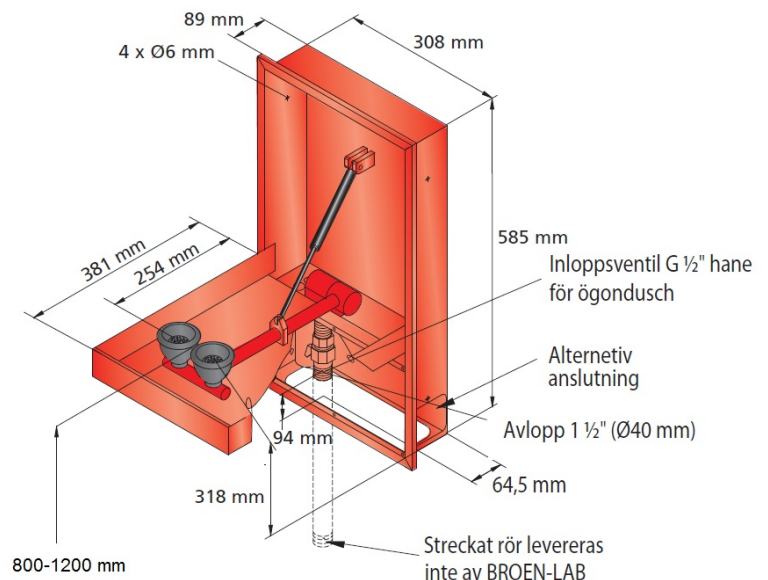

## ÖGON/ANSIKTSDUSCH 17 150 009

Ögon/ansiktsdusch för inbyggnad i vägg. Alla delar är ytbehandlade med BROEN-LABs POLYCOAT som inte bara gör att ögon/ansiktsduschen syns väldigt bra, den står emot de flesta kemikalier, UV blekning och värme. Utrustad med FLOWFIX som gör spolbilden stadig i varierande vattentryck, kapacitet 14 l/min.

Finns även tillgänglig i glasblästrat rostfritt stål.

- Min. arbetstryck: 1,5 bar
- Väggmontage
- POLYCOAT står emot de flesta kemikalier
- FLOWFIX: 14 l/min
- Inkl. 2-sidig efterlysande skylt, dekal & testkort
- Vikt: ca. 4,5 kg
- Anslutning: inv. DN15
- Avloppsanslutning: inv. DN32