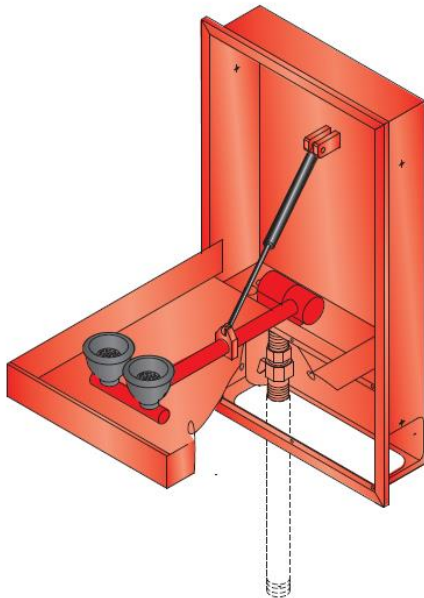

## ÖGON/ANSIKTSDUSCH 17 150 009

Ögon/ansiktsdusch för inbyggnad i vägg. Alla delar är ytbehandlade med BROEN-LABs POLYCOAT som inte bara gör att ögon/ansiktsduschen syns väldigt bra, den står emot de flesta kemikalier, UV blekning och värme. Utrustad med FLOWFIX som gör spolbilden stadig i varierande vattentryck, kapacitet 14 l/min.

Finns även tillgänglig i glasblästrat rostfritt stål.

- Min. arbetstryck: 1,5 bar
- Väggmontage
- POLYCOAT står emot de flesta kemikalier
- FLOWFIX: 14 l/min
- Inkl. 2-sidig efterlysande skylt, dekal & testkort
- Vikt: ca. 4,5 kg
- Anslutning: inv. DN15
- Avloppsanslutning: inv. DN32